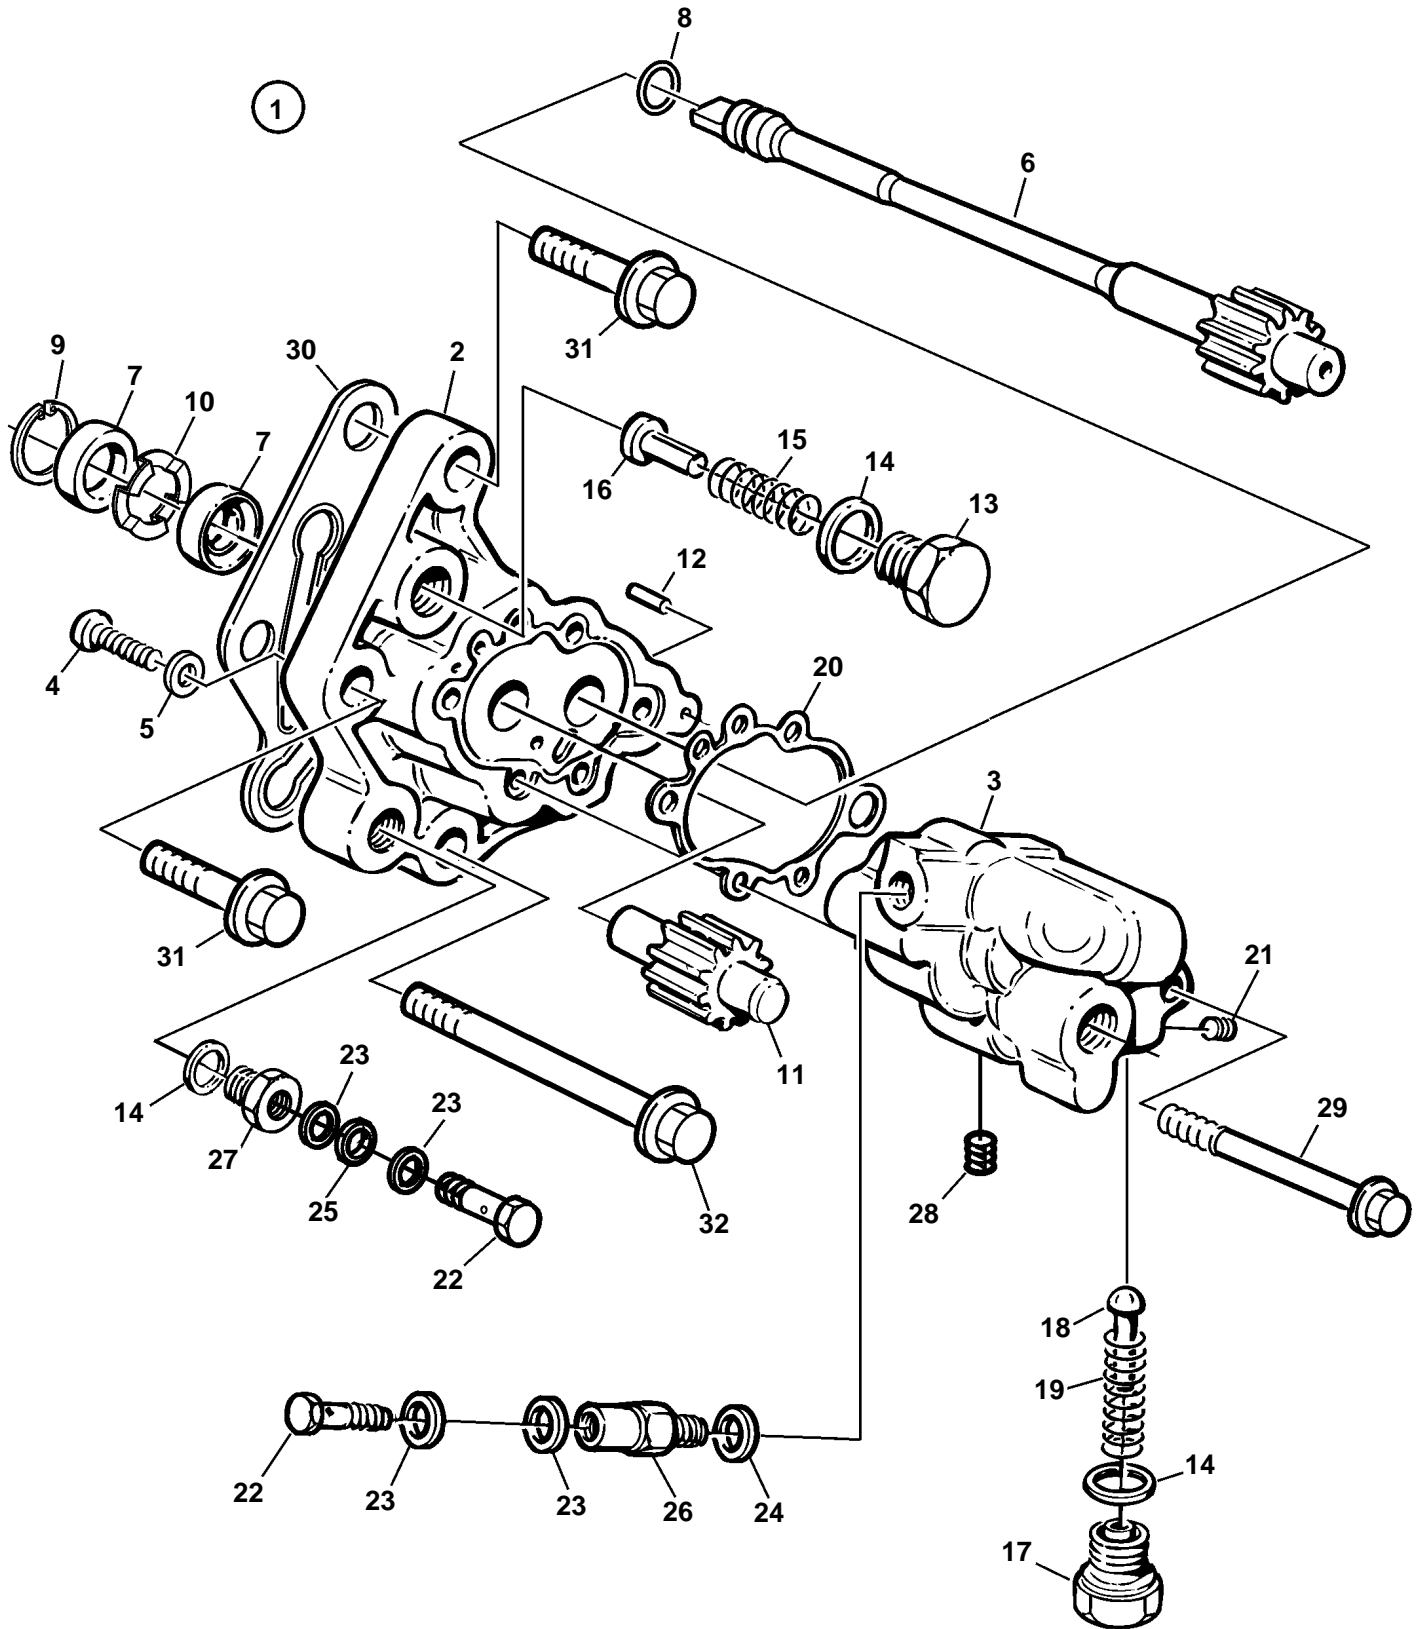

D12C-A MP, D12D-A MP, D12D-B MP, D12D-A MH, D12D-B MH

17765

D12C-A MP, D12D-A MP, D12D-B MP, D12D-A MH, D12D-B MH

REF	PART NO.	QTY	DESCRIPTION	NOTES
1	3092460	1	Fuel pump	REPL BY 20440371
2		1	· Housing	
3		1	· Cover	
4	969408	5	· Screw	
5	940090	5	· Washer	
6		1	· Shaft	
7	8148471	2	· Sealing ring	
8	976013	1	· O-ring	
9	951085	1	· Snap ring	
10		1	· Spacer washer	
11		1	· Shaft	
12		2	· Pin	
13	1677545	1	· Plug	
14	947622	3	· Gasket	
15	76706	1	· Spring	
16	243136	1	· Valve	
17	3155523	1	· Plug	
18	1547949	1	· Valve peg	
19	3964411	1	· Compression spring	
20	1547951	1	· Sealing ring	
21	1677217	1	· Sealing plug	
22	74033	2	· Hollow screw	
23	11992	4	· Gasket	
24	18665	1	· Gasket	
25	949873	1	· Spacer washer	
26	20430101	1	· Valve	(3184856)
27	8148570	1	· Plug	
28	20381155	1	· Sealing plug	
29	3184837	1	· Flange screw	
30	3964833	1	Gasket	
31	965220	2	Flange screw	
32	965190	1	Screw	